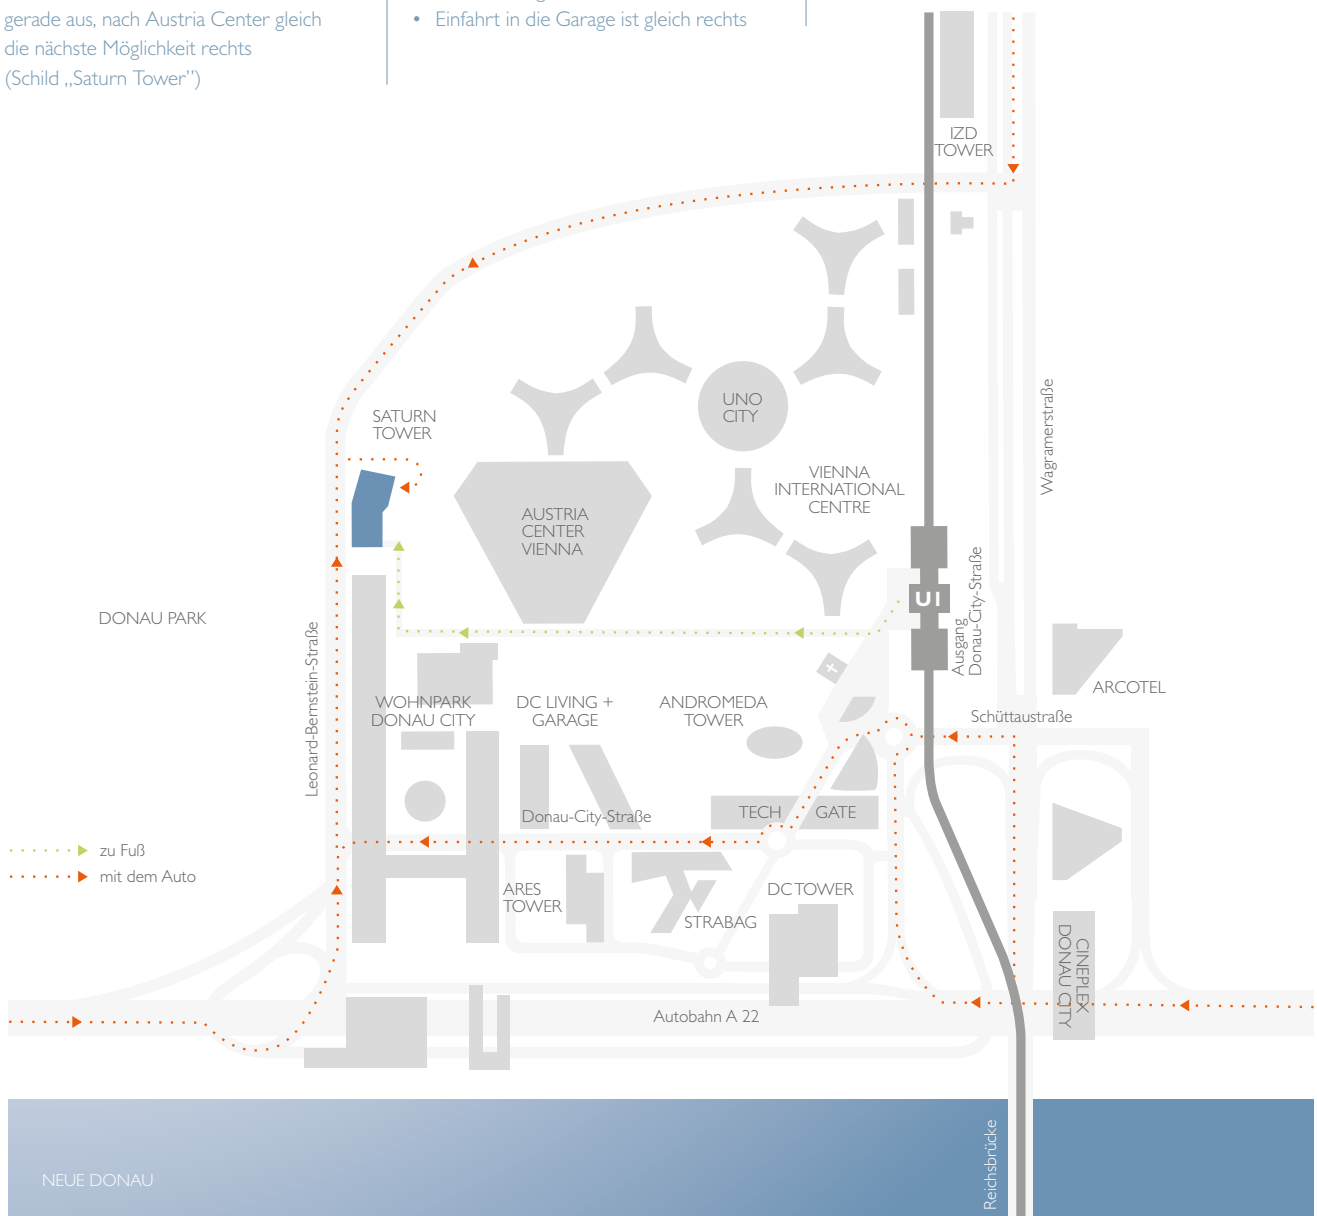

## VON DER REICHSBRÜCKE:

- erste Ampel links abbiegen (großes weißes Schild „Donau-City“)
- im ersten Kreisverkehr, die zweite Ausfahrt nehmen
- den zweiten Kreisverkehr, bei der ersten Ausfahrt verlassen Richtung Andromeda Tower
- am Ende des Tunnels bei der Ampel rechts in die Leonard-Bernstein-Straße
- gerade aus, nach Austria Center gleich die nächste Möglichkeit rechts (Schild „Saturn Tower“)

## MIT DER U-BAHN:

- U1-Station „Kaisermühlen – Vienna International Centre“
- Ausgang „Donau-City-Straße“ (von der Stadt kommend in den letzten Wagen der U-Bahn einsteigen) nehmen
- Taxi- und Busstandplatz überqueren
- an der UNO-City vorbei Richtung Austria Center
- am Austria Center vorbei, dann rechts zum Saturn Tower

## COMING FROM THE REICHSBRÜCKE:

- turn left at the first traffic light (large white sign "Donau-City")
- take the second exit from the first roundabout
- leave the second roundabout using the first exit, then turn right heading towards the Andromeda Tower
- at the traffic light at the end of the tunnel, turn right into the Leonard-Bernstein-Strasse
- keep going straight ahead, take the next available right turn after "Austria Center" ("Saturn Tower" sign)

## BY SUBWAY:

- U1 stop "Kaisermühlen – Vienna International Center"
- take the "Donau-City-Straße" exit (board the last subway car when coming from the city center)
- cross cab rank and bus stop areas
- pass the UNO City and head for the Austria Center
- pass the Austria Center and keep right until you reach the Saturn Tower